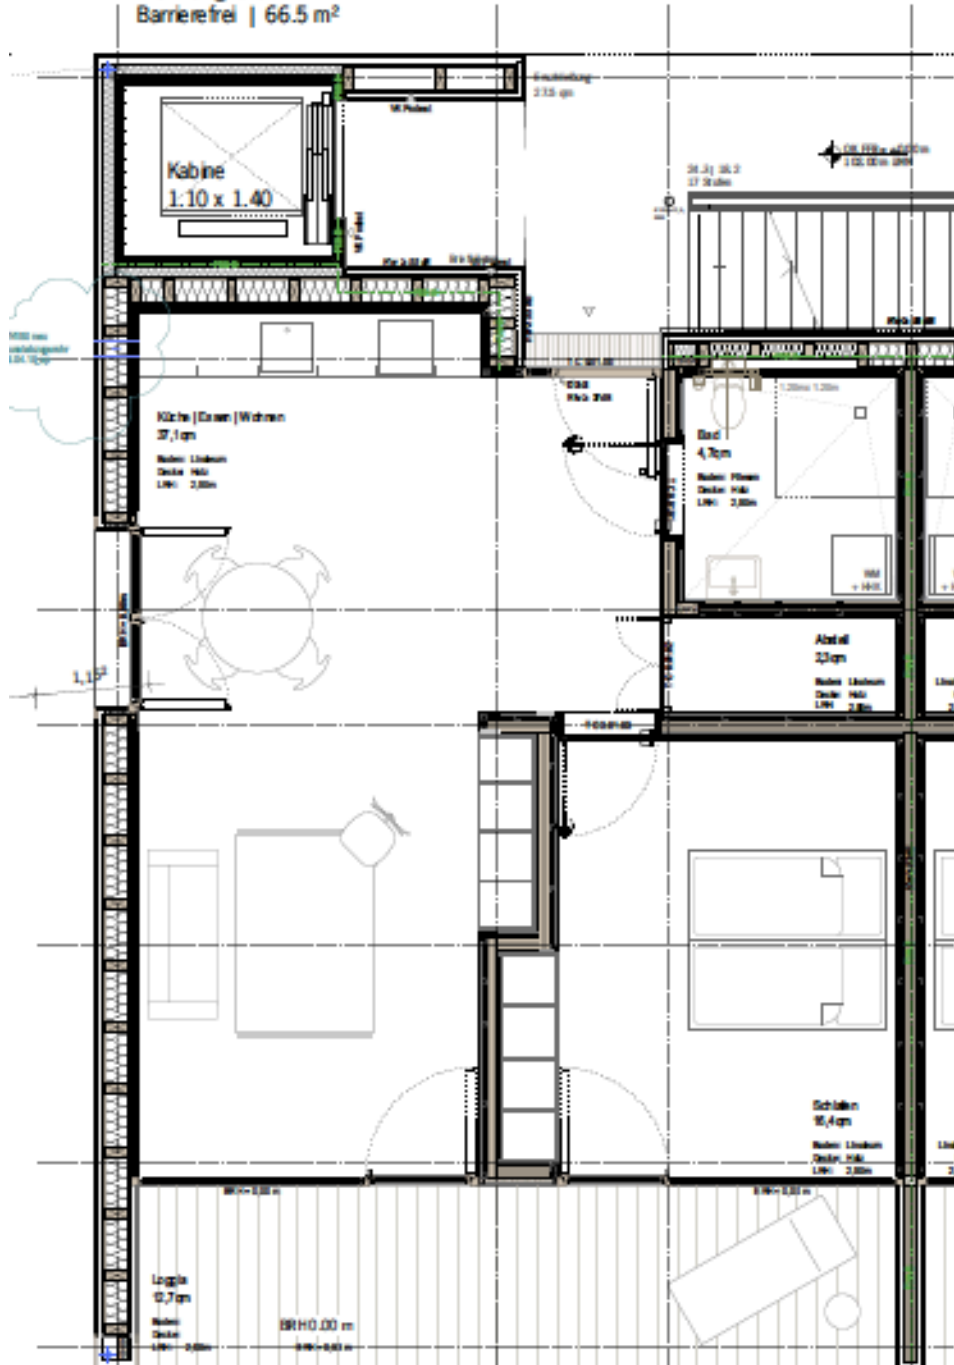

Wohnung C.0.1
Barrierefrei | 66.5 m²

Haus C

Lärmpegelbereich