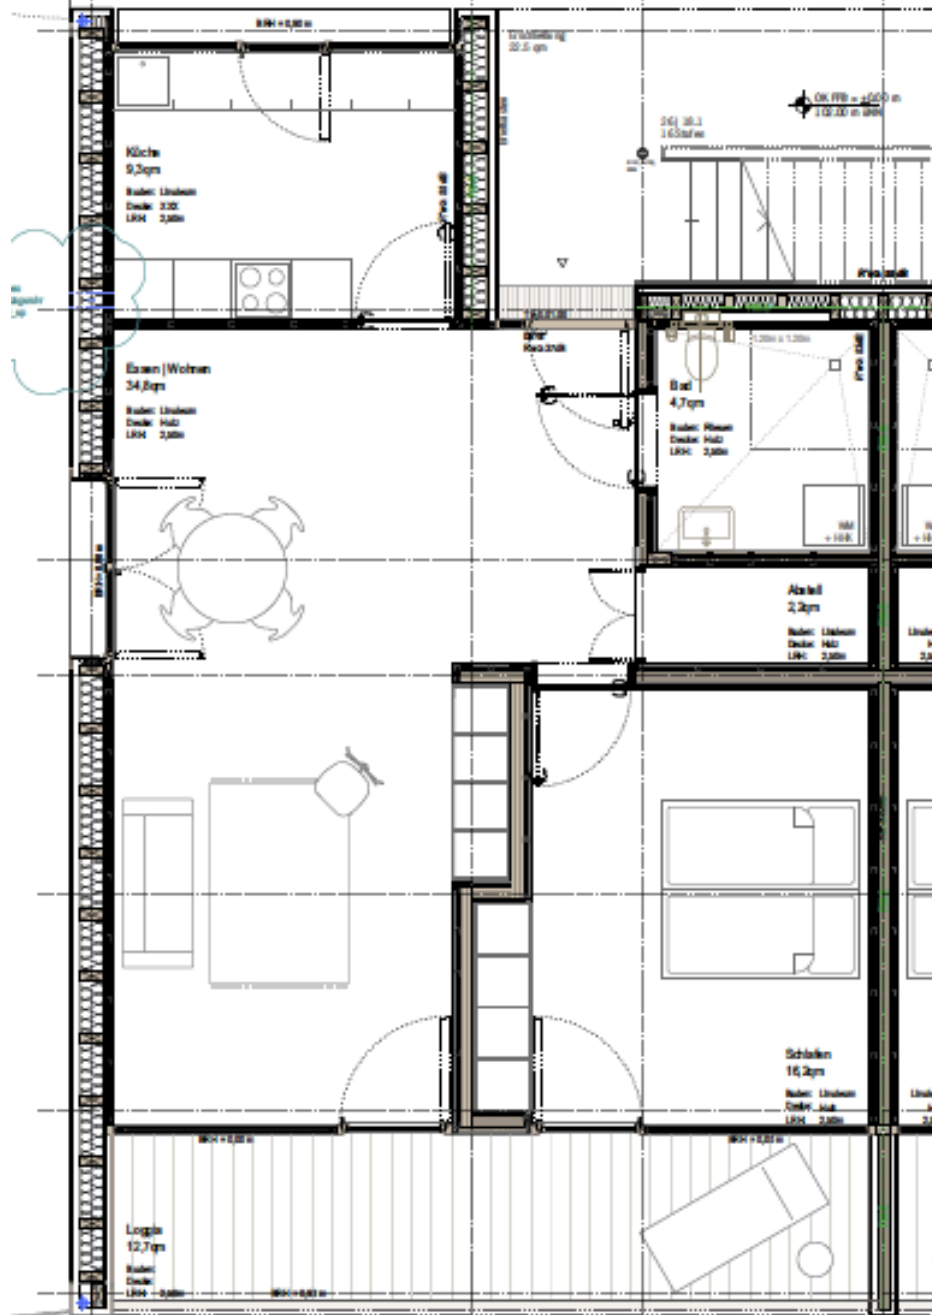

**Wohnung E.0.1**  
Barrierefrei | 73.9 m<sup>2</sup>

**Haus E**

Lärmpegelbereich IV